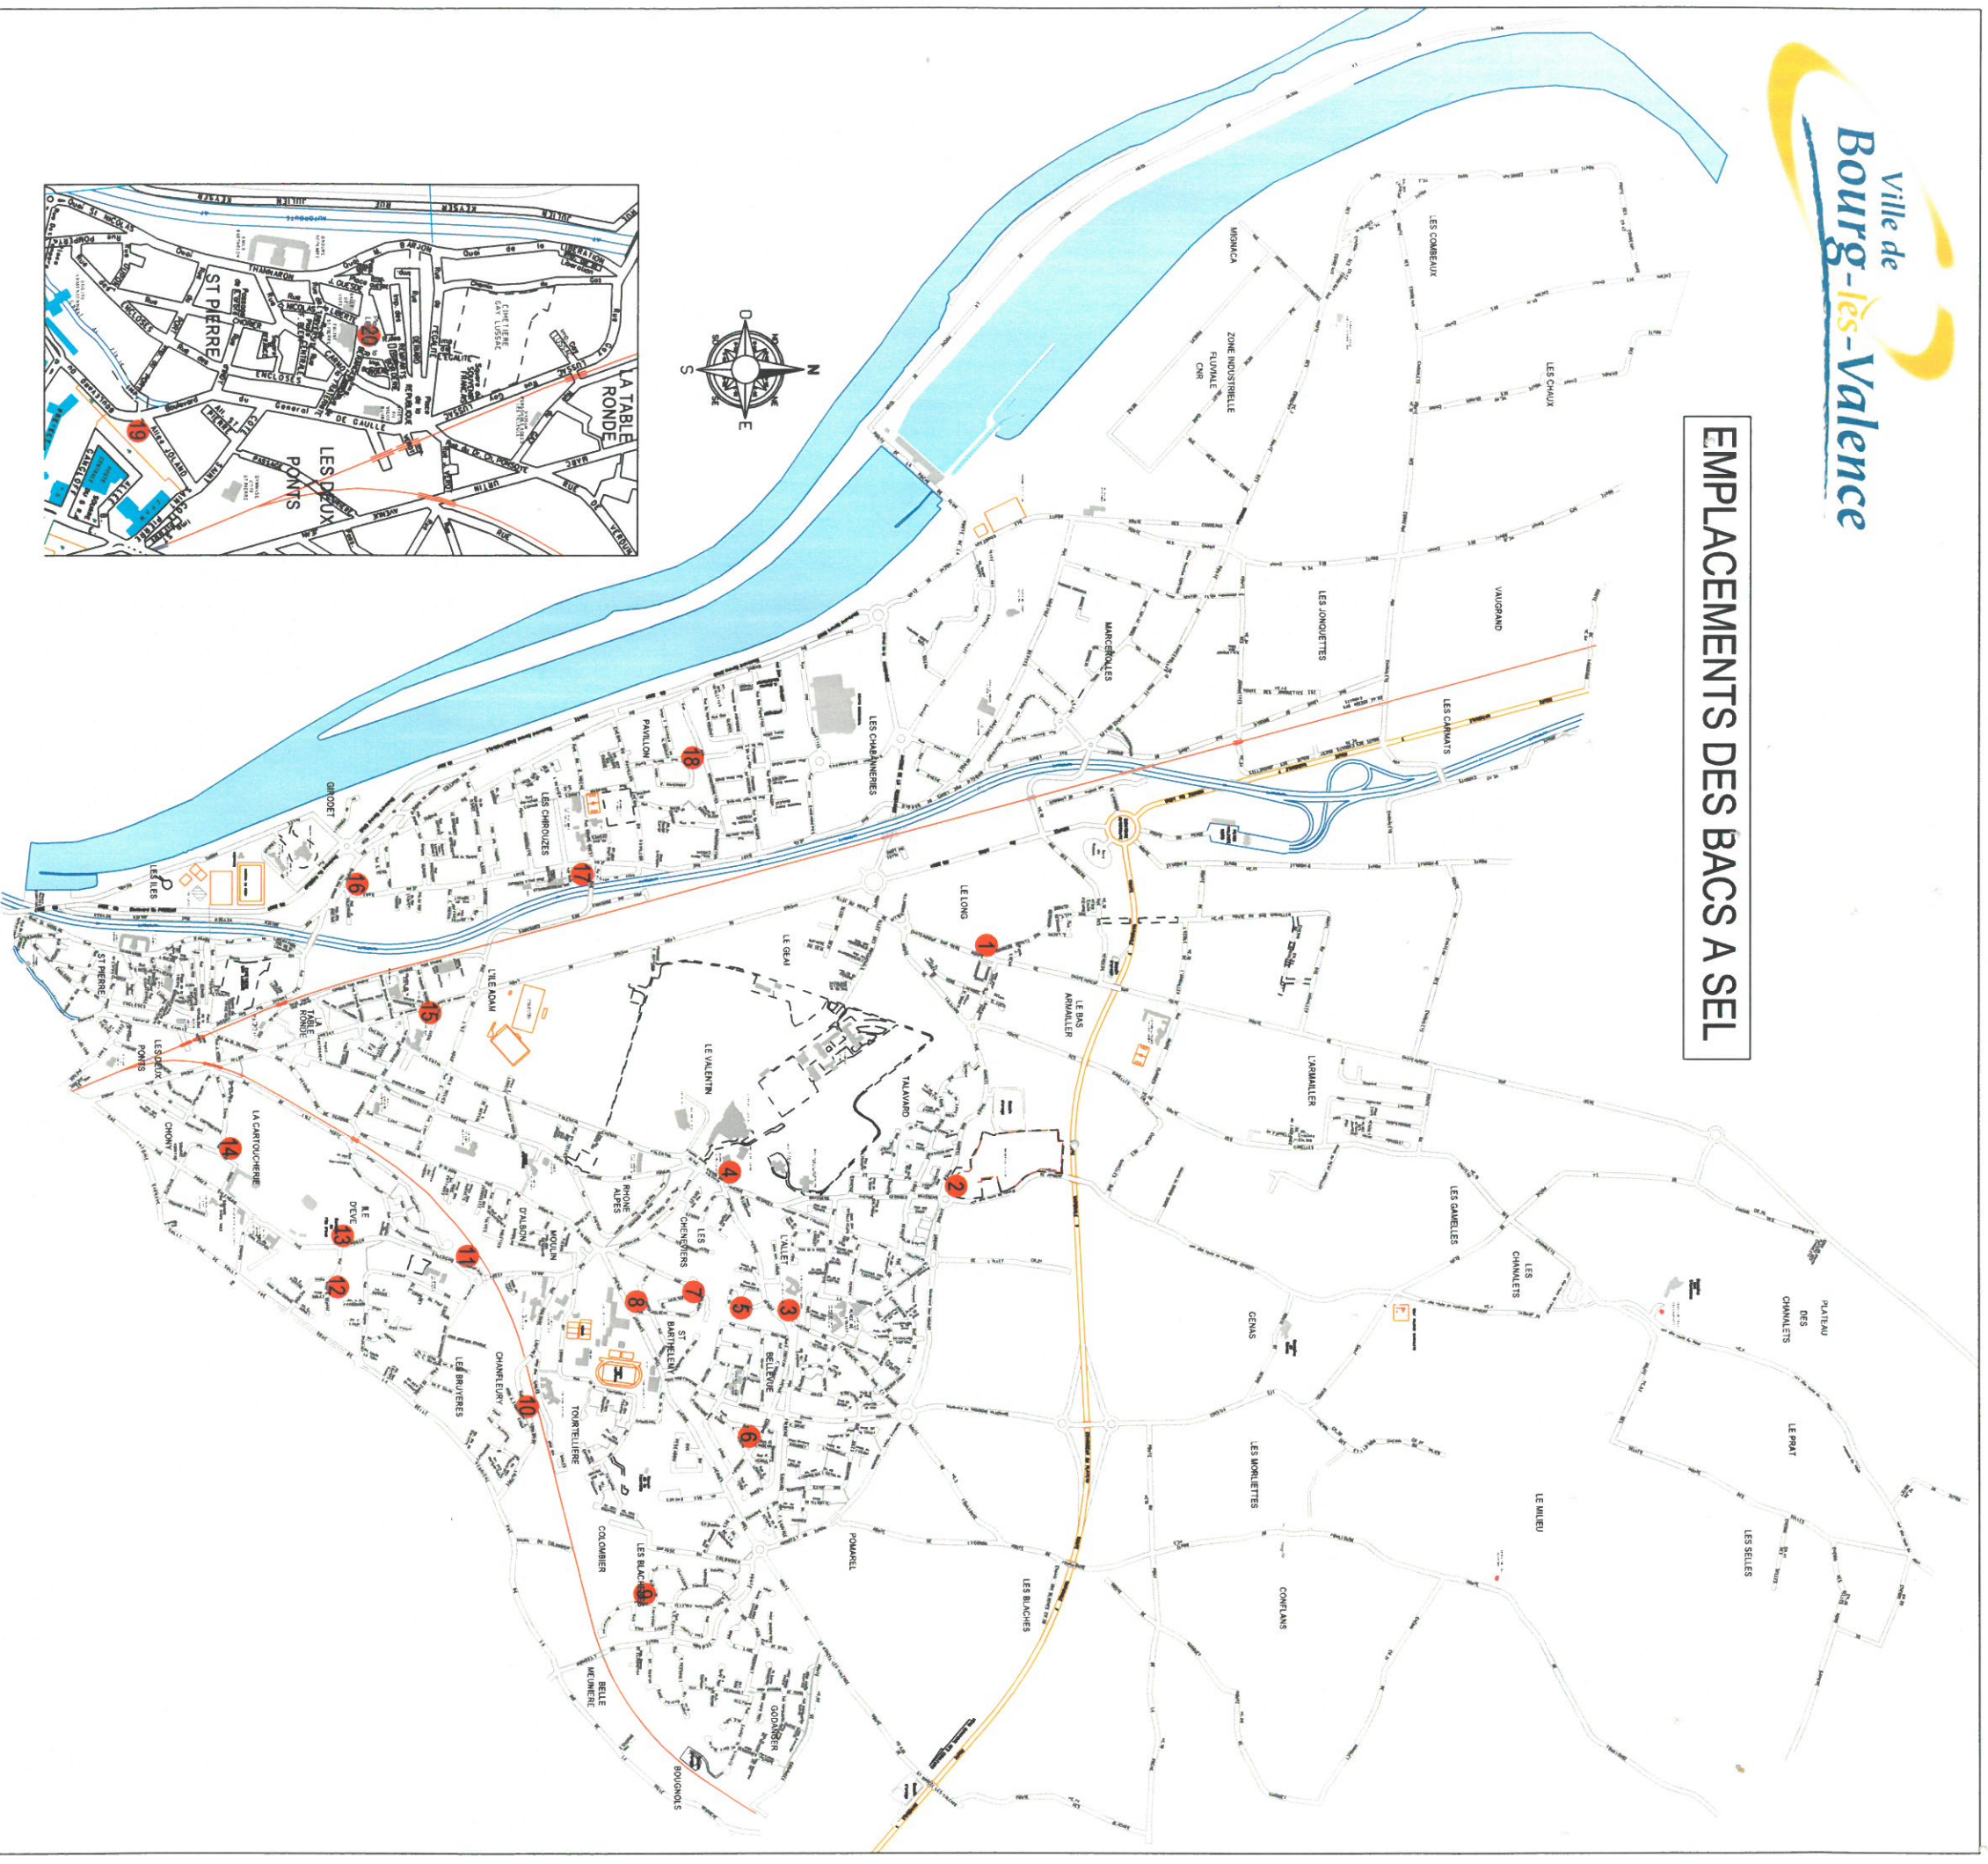

EMPLACEMENTS DES BACS A SEL

LEGENDE

- 1 ROUTE DE CHATEAUNEUF / RUE CLAUDE BERNARD
- 2 RUE MARCEL VIVIER / ROUTE DES CHANALETs
- 3 AVENUE PIERRE BENOIT / AVENUE DE LA PREMIERE ARMEE RHIN ET DANUBE
- 4 CHEMIN DU VALENTIN / AVENUE GEORGES BRASSEMS
- 5 RUE DU BELVEDERE
- 6 RUE HIPPOLYTE FIZEAU
- 7 IMPASSE COLBERT
- 8 AVENUE JACQUES BREL / RUE COLBERT
- 9 RUE MARGUERITE YOURCENAR / RUE SIMONE DE BEAUVOIR
- 10 RUE TOULOUSE LAUTREC / ALLEE JEROME CABUT

- 11 RUE ROGER SALENGRO / IMPASSE ROGER SALENGRO
- 12 RUE PABLO PICASSO / ALLEE GEORGES SEURAT
- 13 RUE ROGER SALENGRO / RUE PABLO PICASSO
- 14 RUE DE CHONY / DUE DES CHANALETs
- 15 RUE EMILE VIDAL / AVENUE DE LYON
- 16 RUE JEAN BART / RUE DU RHONE
- 17 RUE JEAN BART / RUE DES CORSAIRES
- 18 RUE DES BERGERONNETTES / RUE MARIE CURIE
- 19 BOULEVARD DU GENERAL DE GAULLE / ALLEE JOLAND
- 20 PLACE DE LA LIBERTE